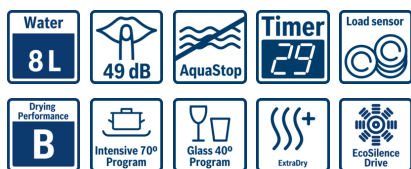

**Serie | 4, Свободностояща
компактна съдомиялна, 55 cm, цвят
инокс, сребрист
SKS62E38EU**

A+

Допълнителни аксесоари

SGZ1010 : Удължение за маркуч за чиста и мръсна во

**ActiveWater Smart в клас A+: добре за
околната среда и за бюджета ви.**

- **ExtraDry:** допълнителна опция за оптимално изсушаване на съдовете
- **Стъкло 40°C:** щадяща програма за нежно почистване и сушене на Вашите чаши.
- **7 сегментов дисплей:** показание за остатъчното време, със стандартна информация като необходимост от дозареждане.
- **AquaStop:** 100% защита от протичане, за целия живот на уреда
- **Защита за стъкло:** за щадящо измиване на чаши и чувствителни съдове.
- **EcoSilence Drive:** екстремно икономичен и тих мотор с особено дълъг живот.
- **10 години гаранция:** нашето силно обещание срещу ръжда на вътрешния кожух
- **Автоматични програми:** автоматично най-добри резултати при почистване.

Техническа информация

Консумация на вода (l) :	8,0
за вграждане/ свободностоящ :	Свободностоящ
Височина на подвижен плот (mm) :	0
Дълбочина с отворена на 90° врата (mm) :	845
Регулируеми крачета :	Не
Нето тегло (kg) :	21,420
Бруто тегло (kg) :	23,7
макс. натоварване на захранващ кабел (W) :	2400
Ток (A) :	10
Напрежение (V) :	220-240
Честота (Hz) :	50; 60
Дължина на захранващия кабел (cm) :	175
Вид щепсел :	Gardy щепсел със заземяване
Дължина на маркуча за входящата вода (cm) :	165
Дължина на отходния маркуч (cm) :	215
EAN код :	4242005198054
Брой позиционни настройки :	6
Енергийна ефективност (2010/30/EC) :	A+
Консумация на енергия годишно (kWh/година) – НОВ (2010/30/EC) :	174,00
Консумация на енергия (kWh) :	0,61
Консумация на енергия в режим „оставена включена“ (W) – НОВ (2010/30/EC) :	0,10
Консумация на енергия в режим „изключена“ (W) – НОВ (2010/30/EC) :	0,10
Годишна консумация на вода (l/година) – НОВ (2010/30/EC) :	2240
Ефективност на изсушаване :	B
Програма за сравнение :	Еко
Продължителност на цикъла при стандартна програма (min) :	235
Ниво на шум (dB) :	49
Тип на инсталиране :	Плот